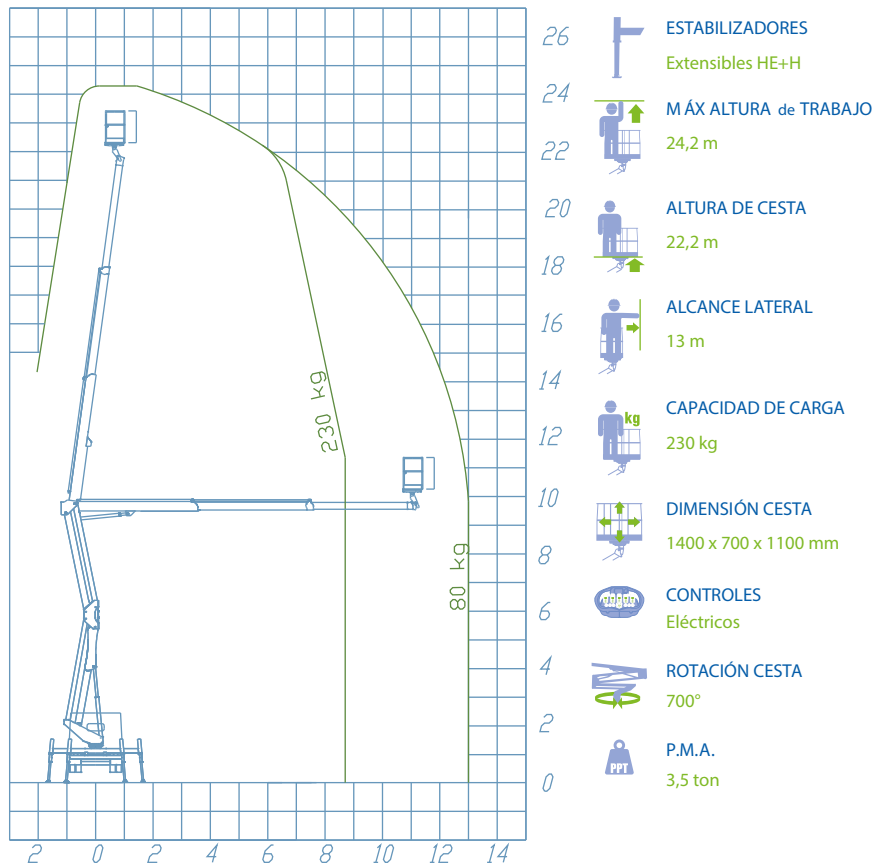

La plataforma articulada más productiva

CUADRO DE TRABAJO

EQUIPAMIENTO DE SERIE

[a] AUTO-ESTABILIZACIÓN

El acabado **SPEED** es una innovadora solución, incluida de serie, para una mejor estabilización de las plataformas sobre camión. Aporta grandes beneficios, aumenta de seguridad y facilita el correcto uso de la maniobra de estabilización. Con un solo botón, incluso desde la cesta, te permite obtener la estabilización automáticamente de forma segura, sencilla y rápida para comenzar a trabajar, incluso superando fácilmente los desniveles del terreno. Permite también de serie el cierre automático de la parte aérea.

✓ CARACTERÍSTICAS TÉCNICAS

- Rotación hidráulica de la cesta 90°+90°
- Rotación torre 700°
- Fijación frontal de la cesta
- Latiguillos y cables en el interior del brazo
- **Cierre automático parte aérea**
- Estabilización desde la cesta
- **Estabilización automática**
- Estabilizadores extensibles HE+H
- Mandos electro-hidráulicos proporcionales con regulación de la velocidad de todos los movimientos
- Posibilidad de maniobras simultaneas
- Testigo de centrado de la cesta
- Toma eléctrica de 230V y 12V en la cesta
- Sistema de gestión electrónica CAN BUS
- **Tratamiento de Cataforesis**
- 4 planchas de apoyo al suelo