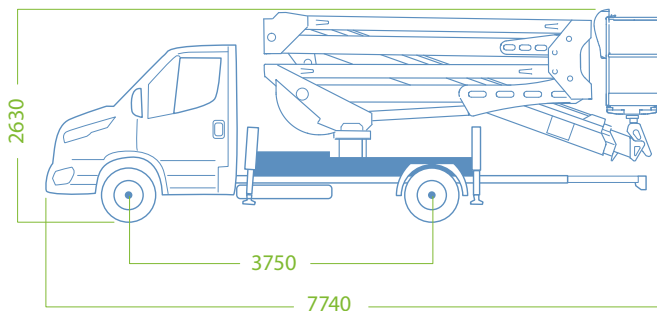

🛡️ DISPOSITIVOS DE SEGURIDAD

- Botón consenso de maniobra Socage Security System
- Barra de protección de maniobras involuntarias
- Protección de los mandos de la cesta
- Magnetotérmico con diferencial de protección en la línea de 230V
- Botón de emergencia para la recuperación del operador
- Nivelación automática de la cesta
- Inclinómetro
- Válvulas de bloqueo precintadas
- Pulsadores de paro de emergencia
- Bomba de emergencia manual
- Posibilidad de maniobra de emergencia a distancia
- Desconexión automática de la toma de fuerza
- Dispositivo anticolisión brazo/cabina
- Cuenta horas digital en cabina
- Testigo en cabina de estabilizadores recogidos
- Testigo de mantenimiento (Service)